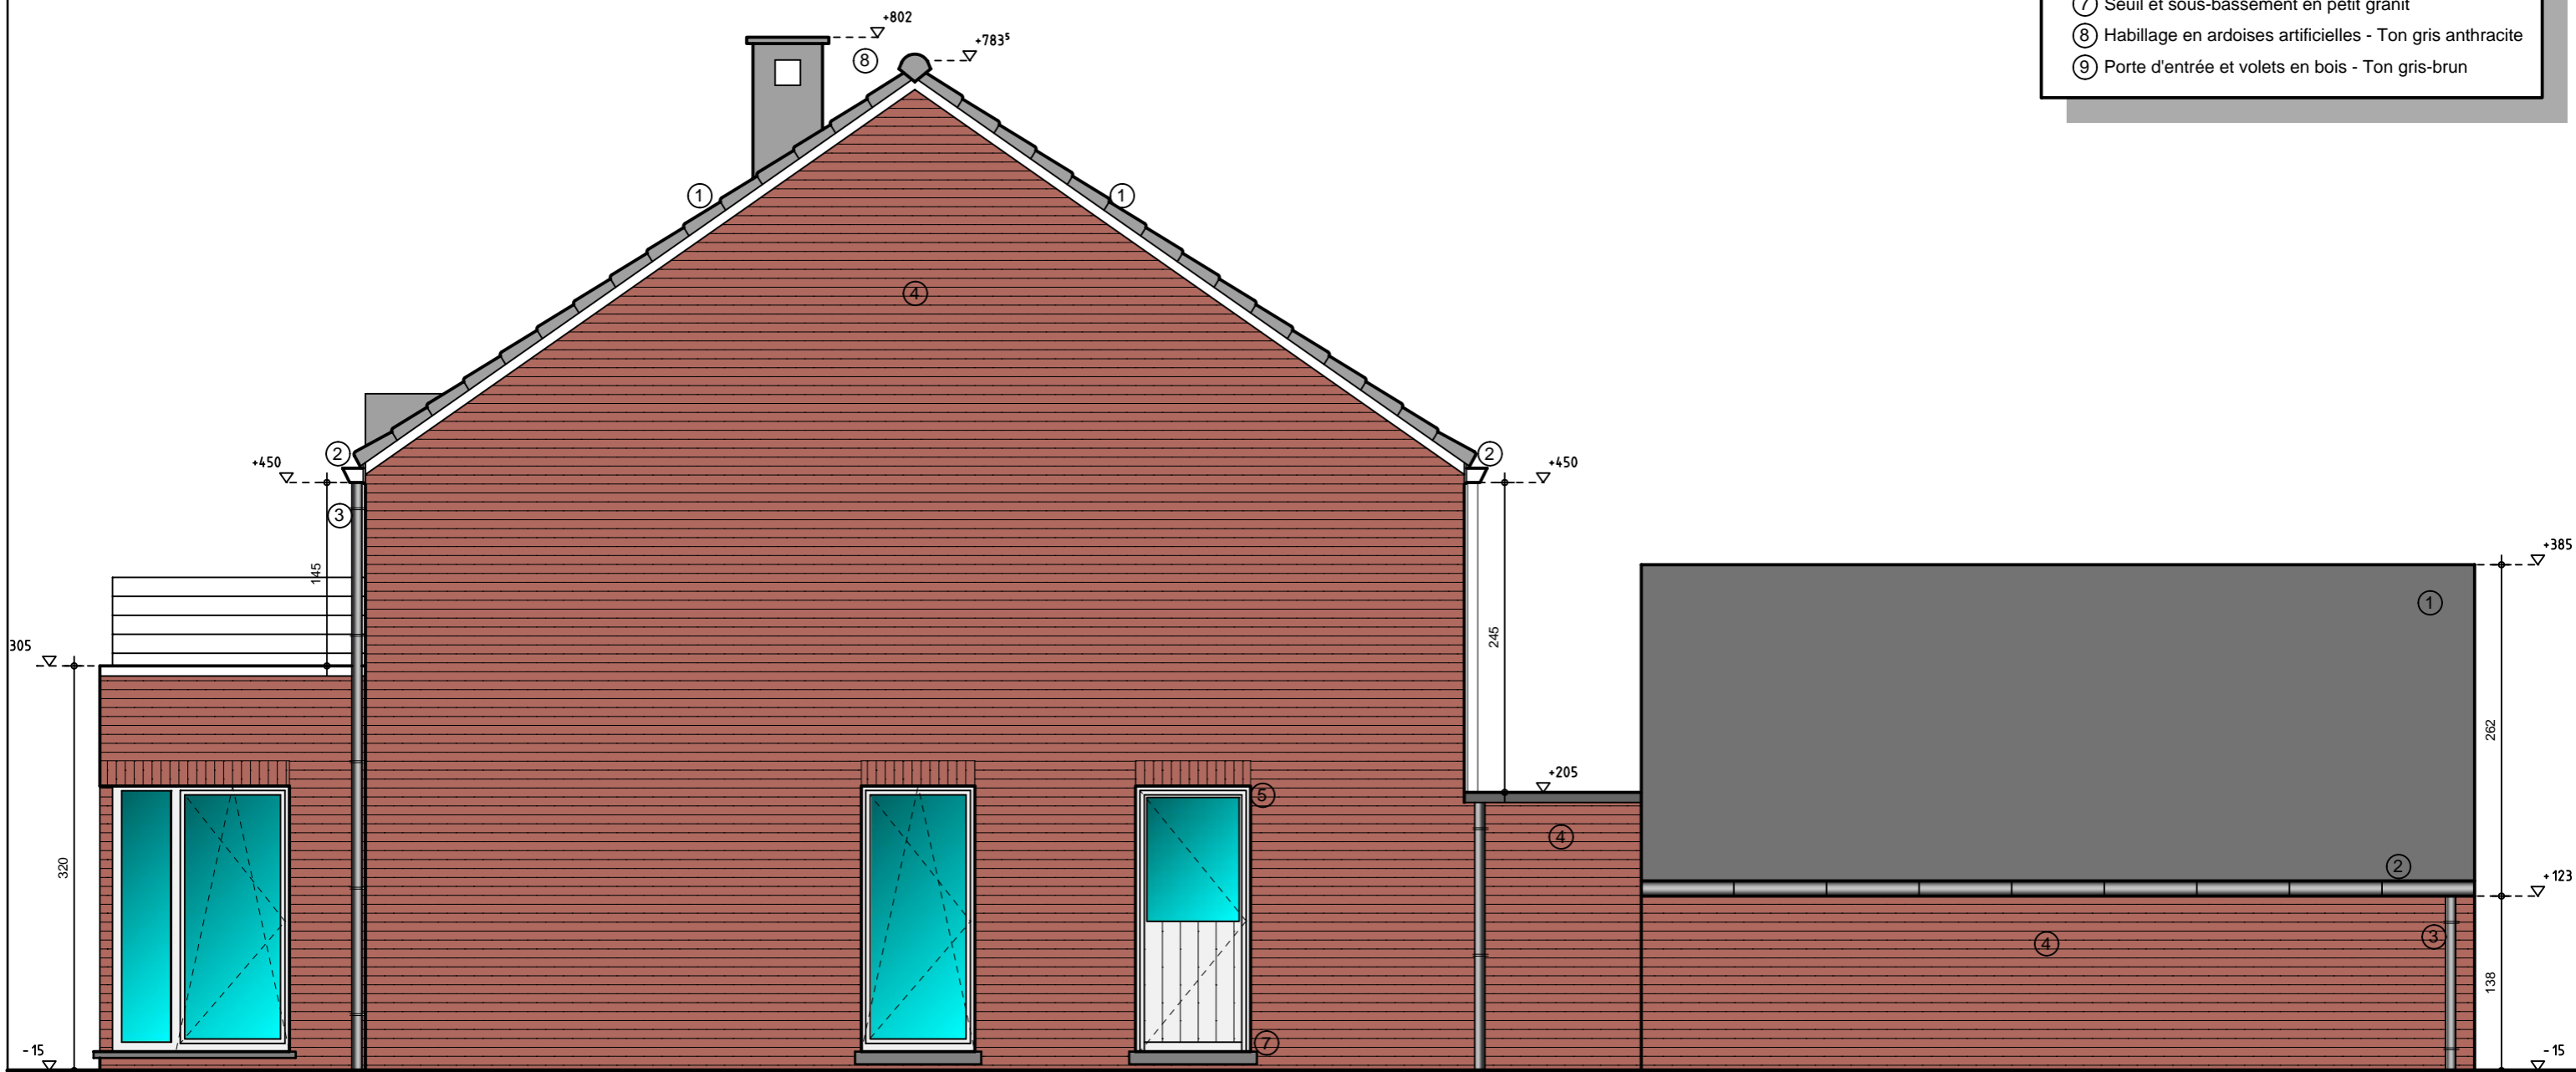

- ### LEGENDE DES MATERIAUX
- ① Tuiles béton - Ton gris anthracite
 - ② Corniche en zinc ton naturel
 - ③ Tuyau de descente en zinc ton naturel
 - ④ Briques terre cuite - Ton brun moyen non nuancé
 - ⑤ Châssis P.V.C. - Ton blanc cassé
 - ⑥ Porte de garage en bois - Ton gris-brun
 - ⑦ Seuil et sous-bassement en petit granit
 - ⑧ Habillage en ardoises artificielles - Ton gris anthracite
 - ⑨ Porte d'entrée et volets en bois - Ton gris-brun

SITUATION PROJETEE

Vue en élévation

FACADE GAUCHE

Echelle : 1/50

MS ARCHITECTURE

Rue de Londres, 15
B - 4020 Liège
Tél : 04 229 51 05
G.S.M : 0496 71 00 55
Fax : 04 375 96 30

ms-architecture@skynet.be

Projet : HABITATION DUMAS

Réf : 09.11

Titre : FACADE GAUCHE

N- plan : NT 07

Rév : C le 28-04-11

Echelle : 1/50

Date : 08/04/2011